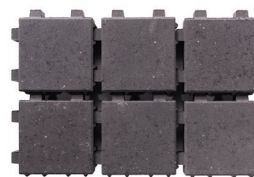

Dalle goulotte

(long. x larg. x épais.)

GRIS

30x30x6

(*) sur commande

Pavés en béton perméable à l'eau

(long. x larg. x épais.)

GRIS

22x11x6 - 41 pièces/m²
 22x11x8 - 41 pièces/m²
 22x11x10 - 41 pièces/m²

NOIR

22x11x6 - 41 pièces/m²
 22x11x8 - 41 pièces/m²
 22x11x10 - 41 pièces/m²

GRIS

20x20x6 - 25 pièces/m²

NOIR

20x20x6 - 25 pièces/m²

Dalle gazon

(long. x larg. x épais.)

DALLE GAZON

60x40x10 - 4 pièces/m²
 60x40x12 - 4 pièces/m²

Outre la version en béton Coeck offre également 1 dalle de gazon en polyéthylène. Ceux-ci peuvent être trouvés dans la section 'Extra'.

DALLE IDRO *New*

40x40x10 - 6 pièces/m²

Dalles en béton

(long. x larg. x épais.)
sans chanfrein

GRIS

30x30x4 - 11 pièces/m²
30x30x5 - 11 pièces/m²
30x30x6 - 11 pièces/m²
50x50x4,5 - 4 pièces/m²

NOIR

30x30x4 - 11 pièces/m²
50x50x4,5 - 4 pièces/m²