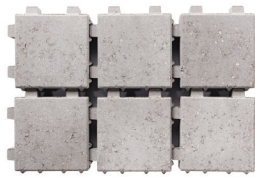

Dalle goulotte

(long. x larg. x épais.)

GRIS

30x30x6

(*) sur commande

Pavés en béton perméable à l'eau

(long. x larg. x épais.)

GRIS

22x11x6 - 41 pièces/m²
 22x11x8 - 41 pièces/m²
 22x11x10 - 41 pièces/m²

NOIR

22x11x6 - 41 pièces/m²
 22x11x8 - 41 pièces/m²
 22x11x10 - 41 pièces/m²

GRIS

20x20x6 - 25 pièces/m²

NOIR

20x20x6 - 25 pièces/m²

Dalle gazon

(long. x larg. x épais.)

DALLE GAZON

60x40x10 - 4 pièces/m²
 60x40x12 - 4 pièces/m²

Outre la version en béton Coeck offre également 1 dalle de gazon en polyéthylène. Ceux-ci peuvent être trouvés dans la section 'Extra'.

NOIR TRAITÉE

40x40x3,7 - 6 pièces/m²

Dalles de silex

(long. x larg. x épais.)

SILEX

40x40x4 - 6 pièces/m²
50x50x4 - 4 pièces/m²

La gamme béton connaît la couleur.

L'innovation fait partie intégrante de tous les produits et processus développés par Coeck. Nous lançons donc régulièrement de nouveaux produits. Cette sélection de dalles n'est donc qu'un premier aperçu de l'ensemble de la gamme. Vous préférez une autre teinte ? Vous trouverez la collection complète sur notre site web.