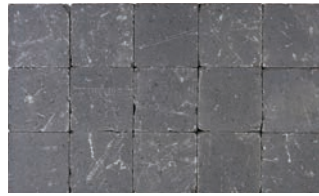

GRIS SOURIS

15x15x4 - 44 pièces/m²
15x15x5 - 44 pièces/m²
15x15x6 - 44 pièces/m²