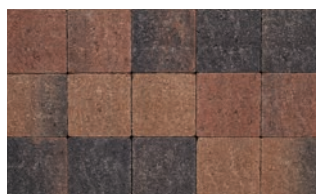

BRUN-NOIR

15x15x6 - 44 pièces/m²