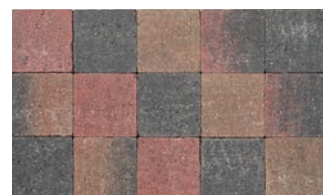

AUTOMNE

15x15x6 - 44 pièces/m²
20x20x6 - 25 pièces/m²
20x30x6 - 16 pièces/m²
20x5x6 - 100 pièces/m²