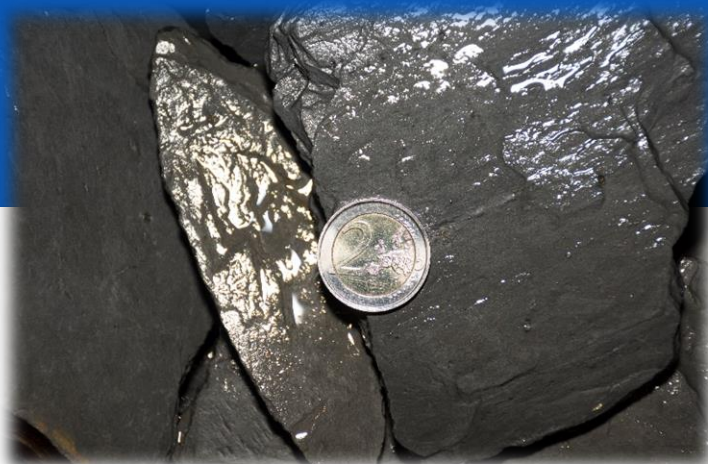

Ecorces d'ardoises

SEC

MOUILLÉ

Couleur	Calibres
Gris bleuté	30/60 mm

Applications

Plantations, bordures, parterres, bac à fleurs

Disponible en :

✓	Vrac
✓*	Mini Big-Bag
✓*	Big-Bag