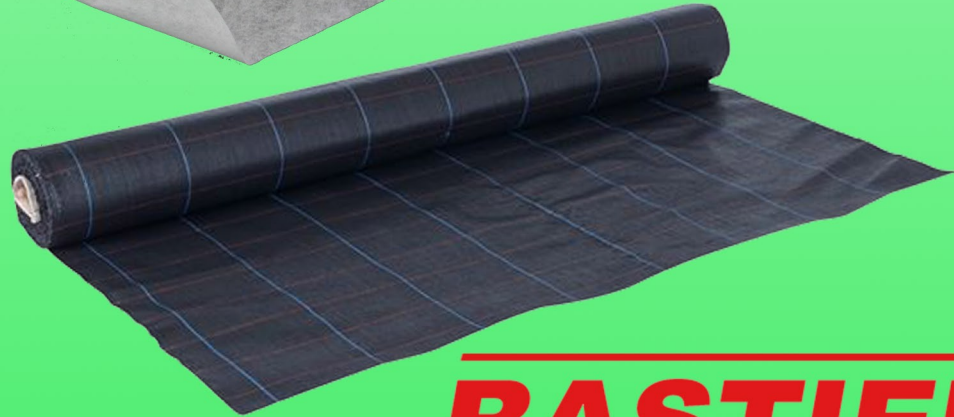

PROMO

**-10% sur les écorces,
les pelles à sable
et le géotextile !***

BASTIEN

*Offre valable dans la limite des stocks disponibles et jusqu'au 30.04.2019
Les produits visés sont les écorces de pin et d'ardoises en vrac tous calibres, les pelles à sable
'00&02' avec manche ainsi que les géotextiles feutrés et tissés par rouleaux complets